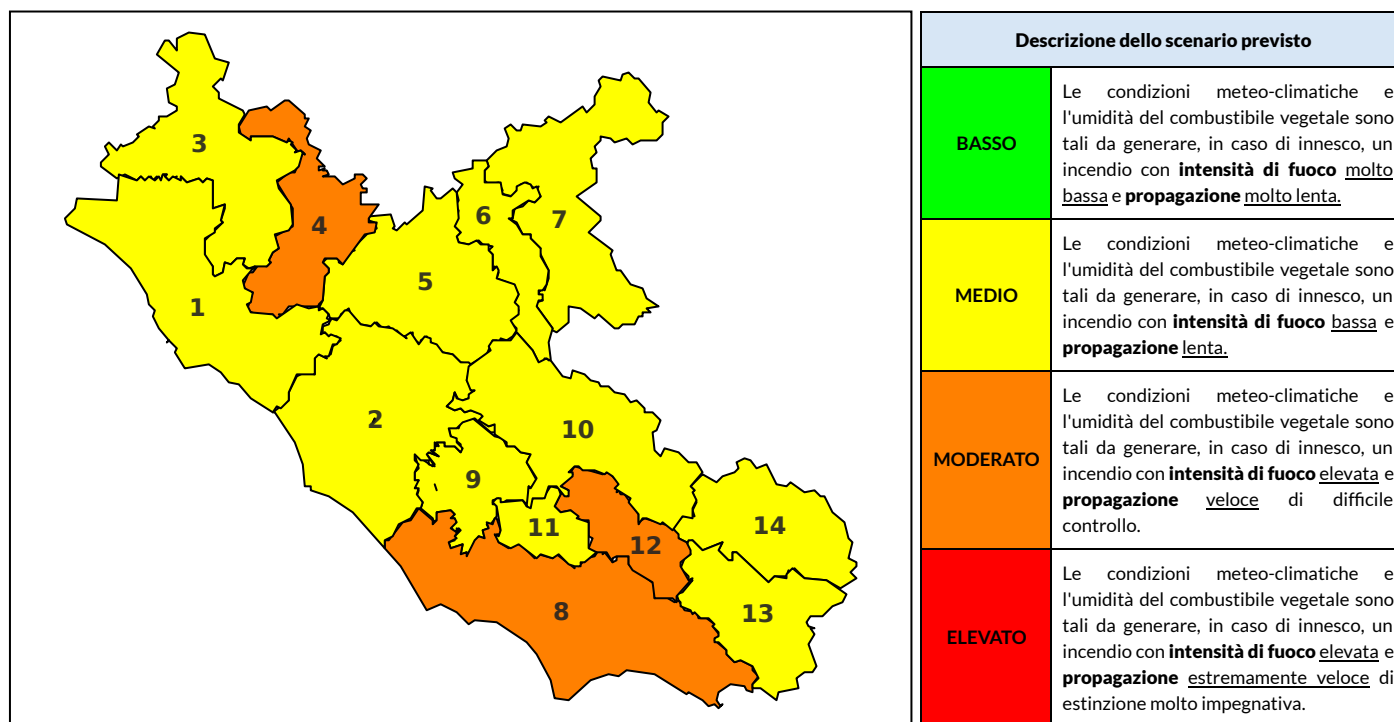

BOLLETTINO DI PERICOLOSITA' DA INCENDI BOSCHIVI

Previsioni per oggi 5-8-2022

Livello di pericolosità da incendio boschivo per Zona di Allerta AIB

Bollettino emesso nel periodo della campagna AIB Lazio sulla base del modello previsionale RISICOLazio, sviluppato in collaborazione con Fondazione CIMA, che fornisce un supporto per la valutazione della Pericolosità da incendio boschivo aggregata sulle Zone di Allerta AIB, approvate come parte integrante del Piano AIB Lazio 2020-2022 con DGR n° 270 del 15/05/2020. Il dettaglio della distribuzione dei Comuni nelle Zone AIB è consultabile al link https://protezionecivile.regione.lazio.it/zone_allerta_aib_comuni/. Le Norme Comportamentali per la popolazione sono consultabili al link https://protezionecivile.regione.lazio.it/norme_comportamentali_aib/.

Zona AIB	1	2	3	4	5	6	7	8	9	10	11	12	13	14
Livello Pericolosità	MEDIO	MEDIO	MEDIO	MODERATO	MEDIO	MEDIO	MEDIO	MODERATO	MEDIO	MEDIO	MEDIO	MODERATO	MEDIO	MEDIO

NOTE

BOLLETTINO DI PERICOLOSITA' DA INCENDI BOSCHIVI

Previsioni per domani 6-8-2022

Livello di pericolosità da incendio boschivo per Zona di Allerta AIB

Bollettino emesso nel periodo della campagna AIB Lazio sulla base del modello previsionale RISICOLazio, sviluppato in collaborazione con Fondazione CIMA, che fornisce un supporto per la valutazione della Pericolosità da incendio boschivo aggregata sulle Zone di Allerta AIB, approvate come parte integrante del Piano AIB Lazio 2020-2022 con DGR n° 270 del 15/05/2020. Il dettaglio della distribuzione dei Comuni nelle Zone AIB è consultabile al link https://protezionecivile.regione.lazio.it/zone_allerta_aib_comuni/. Le Norme Comportamentali per la popolazione sono consultabili al link https://protezionecivile.regione.lazio.it/norme_comportamentali_aib/.

Zona AIB	1	2	3	4	5	6	7	8	9	10	11	12	13	14
Livello Pericolosità	MEDIO	MEDIO	MEDIO	MEDIO	MEDIO	MEDIO	BASSO	MEDIO	MEDIO	MEDIO	MEDIO	MEDIO	MEDIO	MEDIO