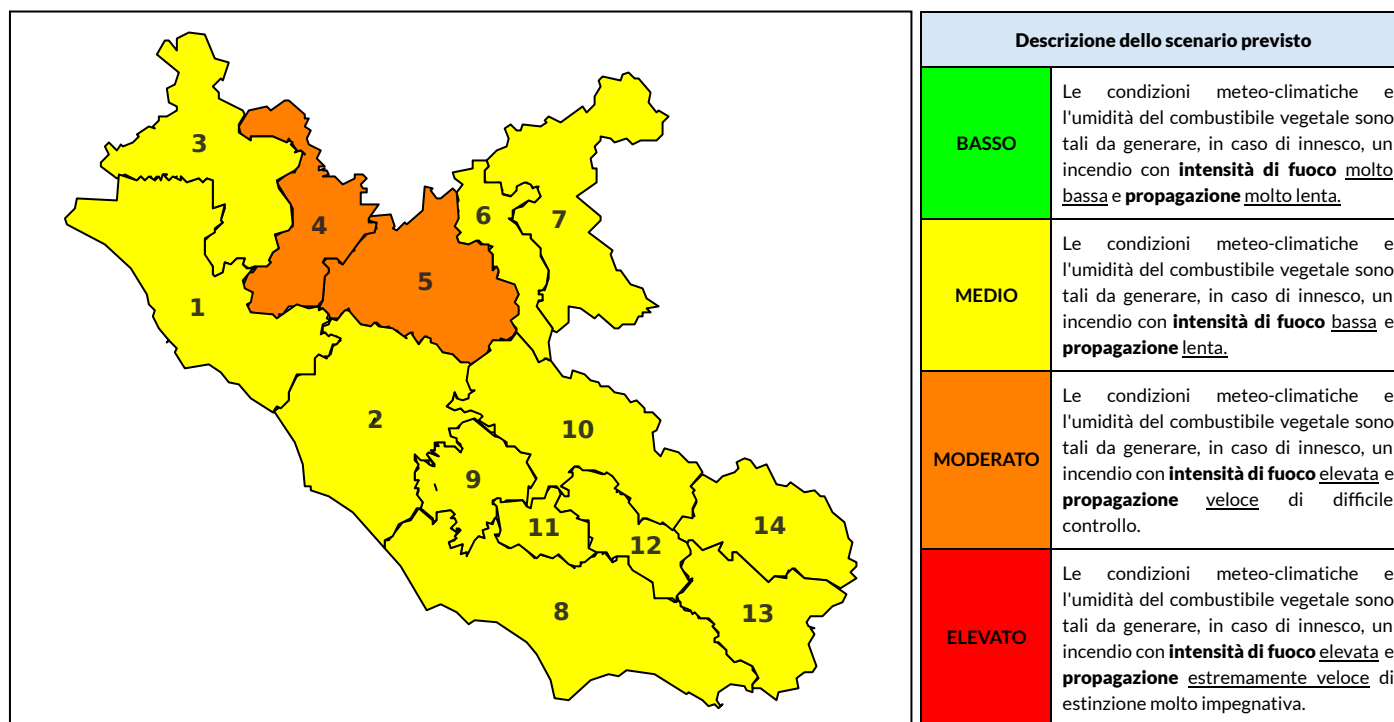

BOLLETTINO DI PERICOLOSITA' DA INCENDI BOSCHIVI

Previsioni per domani 6-8-2022

Livello di pericolosità da incendio boschivo per Zona di Allerta AIB

Bollettino emesso nel periodo della campagna AIB Lazio sulla base del modello previsionale RISICOLazio, sviluppato in collaborazione con Fondazione CIMA, che fornisce un supporto per la valutazione della Pericolosità da incendio boschivo aggregata sulle Zone di Allerta AIB, approvate come parte integrante del Piano AIB Lazio 2020-2022 con DGR n° 270 del 15/05/2020. Il dettaglio della distribuzione dei Comuni nelle Zone AIB è consultabile al link <https://protezionecivile.regione.lazio.it/zone_allerta_aib_comuni/>. Le Norme Comportamentali per la popolazione sono consultabili al link <https://protezionecivile.regione.lazio.it/norme_comportamentali_aib/>.

Zona AIB	1	2	3	4	5	6	7	8	9	10	11	12	13	14
Livello Pericolosità	MEDIO	MEDIO	MEDIO	MODERATO	MODERATO	MEDIO	MEDIO	MEDIO	MEDIO	MEDIO	MEDIO	MEDIO	MEDIO	MEDIO